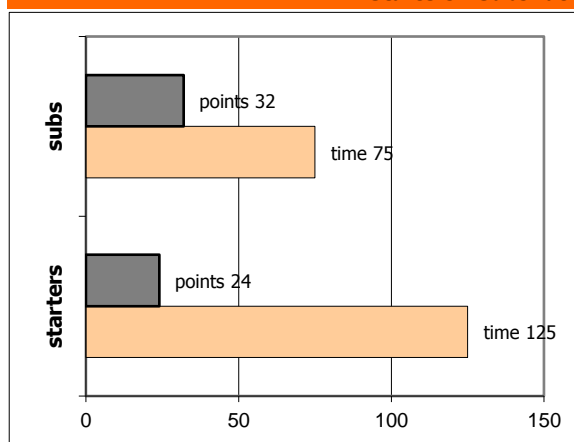

Referees: Καλογερόπουλος, Σπυρόπουλος, Καλογριάς

By Quarter	1	2	3	4
Ελευσίνα Ακαδ.	24	18	16	9
Ερμής Αργ/λης	12	12	12	20

End of Quarter	1	2	3	4
Ελευσίνα Ακαδ.	24	42	58	67
Ερμής Αργ/λης	12	24	36	56

Ερμής Αργ/λης

Coach: Π. Γκαναβίας, Σ. Μουσιδής

Fastbreaks: 6 / 6

#	Player	Time (min)	Pts	Ft	2Fg	3Fg	+/-	Rbs		As	St	Tu	Bl	Fouls		Eff	
								de	of					dr	co		
4	Ραζής Μ.	27	0	0 / 0	0 / 1	0 / 3	-15	1	0	2	6	2	0	1	2	3	
5	Μαυραντζώπου Γ.	28	11	7 / 8	2 / 4	0 / 2	0	2	3	3	1	1	0	6	3	14	
6	Καβαλαράκης Ν.	16	6	1 / 2	1 / 1	1 / 4	-13	0	1	2	0	2	0	2	1	3	
7	Παξινός Σ.	25	18	4 / 6	7 / 10	0 / 1	2	9	1	0	3	1	1	5	2	25	
8	Κατσαμπάνης Ορ.	10	3	0 / 0	0 / 0	1 / 4	-5	1	0	0	1	0	0	0	0	2	
16	Νικολακάκος Σ.	4	0	0 / 0	0 / 2	0 / 0	-4	1	1	0	0	0	0	0	0	0	
18	Μουφτάρη Α.	1	0	0 / 0	0 / 0	0 / 0	0	0	0	0	0	0	0	0	0	0	
11	Τσιώκος Ν.	28	9	3 / 6	3 / 5	0 / 0	-11	4	3	2	0	6	0	3	2	7	
12	Χατζηιωαννίδης Ν.	6	0	0 / 0	0 / 0	0 / 0	5	0	0	0	0	2	0	1	1	-2	
13	Ρετσινάς Δ.	22	4	0 / 0	2 / 5	0 / 0	-9	1	2	2	1	2	1	0	2	6	
24	Ευδοκιάδης Κ.	1	0	0 / 0	0 / 0	0 / 0	0	0	0	0	0	0	0	0	0	0	
15	Φωτόπουλος Θ.	32	5	3 / 4	1 / 8	0 / 2	-5	5	1	2	0	2	1	6	2	2	
Team								0	0			2	0	0			
1st quarter			12	1 / 2	4 / 9	1 / 5		9	2	3	1	5	1	3	3	13	
2nd quarter			12	2 / 6	5 / 15	0 / 2		6	5	3	3	3	0	5	2	10	
3rd quarter			12	8 / 10	2 / 4	0 / 7		3	3	2	5	7	1	9	5	8	
4th quarter			20	7 / 8	5 / 8	1 / 2		6	2	5	3	5	1	7	5	27	
Final Stats			200	56	18 / 26	16 / 36	2 / 16	-55	24	12	13	12	20	3	24	15	58
				69%	44%	13%		36									

Ελευσίνα Ακαδ.

Coach: Ν. Μαυρόγιαννης

#	Player	Pts	-	3s
3	Ηλιάδης Η.	0	-	0
5	Παπασαματίου Π.	0	-	0
6	Γκουαλιέρι Β.	8	-	2
16	Κατσογιάννης Λ.	0	-	0
24	Βαμβακίδης Α.	8	-	2
9	Κοντούλης Π.	13	-	0
10	Πολιτόπουλος Ε.	12	-	0
11	Καπώνης Ι.	13	-	3
12	Χαρούνη Κ.	6	-	0
13	Δούκας Κ.	4	-	0
14	Αχείμαστος Ν.	0	-	0
15	Τσάτας Γ.	3	-	1

Starters - Subs ratio