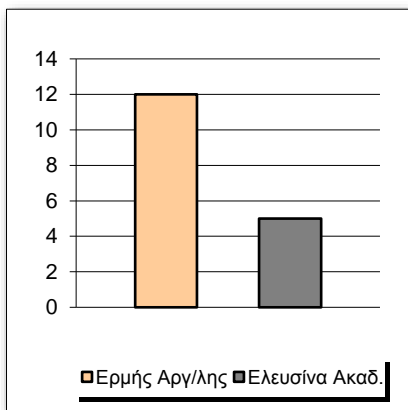

Starters - Subs ratio

Fastbreak Pts

Turnover Pts

Second Chance Pts

Possessions

Notes

Ο Ερμής Αργ/λης είχε 96 κατοχές,  
 εκ των οποίων κατέληξαν: 52 σε σουτ  
 20 σε λάθος  
 και 24 σε κερδ. φάουλ

**GRAPHIC STATS**

**SCORE EVOLUTION**

**SCORE DIFFERENCE**

**LARGEST SCORING RUN**

**LARGEST LEAD**