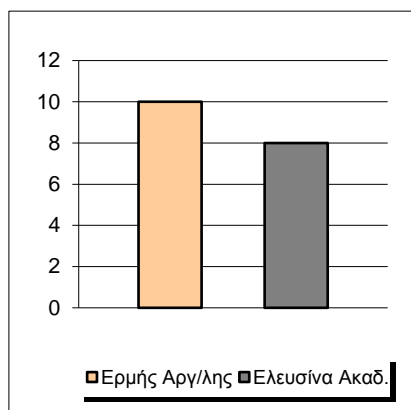

Starters - Subs ratio

Fastbreak Pts

Turnover Pts

Second Chance Pts

Possessions

Notes

Ο Ερμής Αργ/λης είχε 96 κατοχές,  
 εκ των οποίων κατέληξαν: 52 σε σουτ  
 20 σε λάθος  
 και 24 σε κερδ. φάουλ

**GRAPHIC STATS**

**SCORE EVOLUTION**

**SCORE DIFFERENCE**

**LARGEST SCORING RUN**

**LARGEST LEAD**