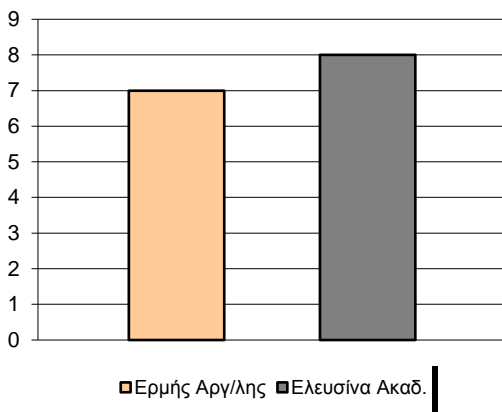

Starters - Subs ratio

Fastbreak Pts

Turnover Pts

Second Chance Pts

Possessions

Notes

Ο Ερμής Αργ/λης είχε 96 κατοχές,  
 εκ των οποίων κατέληξαν: 52 σε σουτ  
 20 σε λάθος  
 και 24 σε κερδ. φάουλ

**GRAPHIC STATS**

**SCORE EVOLUTION**

**SCORE DIFFERENCE**

**LARGEST SCORING RUN**

**LARGEST LEAD**