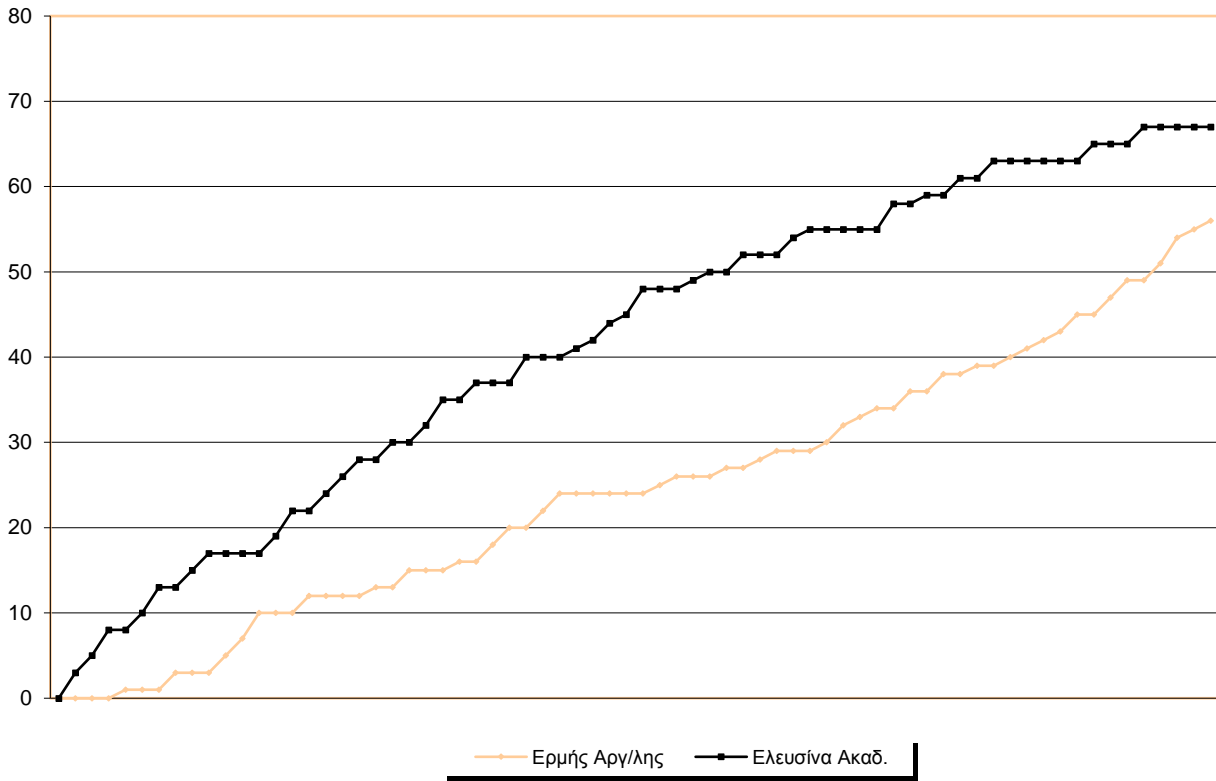

Starters - Subs ratio

Fastbreak Pts

Turnover Pts

Second Chance Pts

Possessions

Notes

Ο Ερμής Αργ/λης είχε 96 κατοχές,  
 εκ των οποίων κατέληξαν: 52 σε σουτ  
 20 σε λάθος  
 και 24 σε κερδ. φάουλ

**GRAPHIC STATS**

**SCORE EVOLUTION**

**SCORE DIFFERENCE**

**LARGEST SCORING RUN**

**LARGEST LEAD**