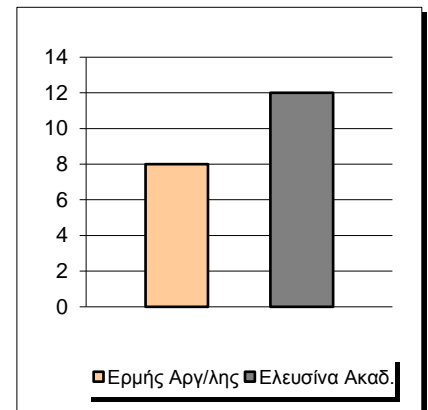

Starters - Subs ratio

Fastbreak Pts

Turnover Pts

Second Chance Pts

Possessions

Notes

Ο Ερμής Αργ/λης είχε 96 κατοχές,  
 εκ των οποίων κατέληξαν: 52 σε σουτ  
 20 σε λάθος  
 και 24 σε κερδ. φάουλ

**GRAPHIC STATS**

**SCORE EVOLUTION**

**SCORE DIFFERENCE**

**LARGEST SCORING RUN**

**LARGEST LEAD**